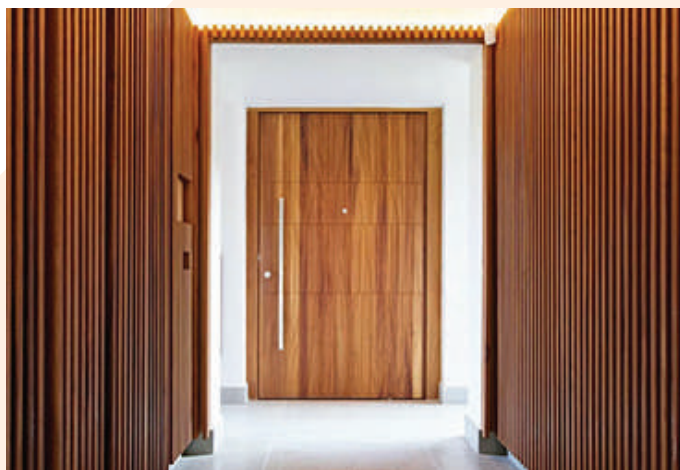

## درب پیوت

درب لوکس پیوت 11025 طراحی شیک و متفاوت دارد. چیدمان نامنظم و پازل مانند بافت چوب به این درب زیبایی خاصی بخشیده است. دستگیره درب لوکس پیوت 11025 مجلل بوده و متناسب با طراحی کلی انتخاب شده است.