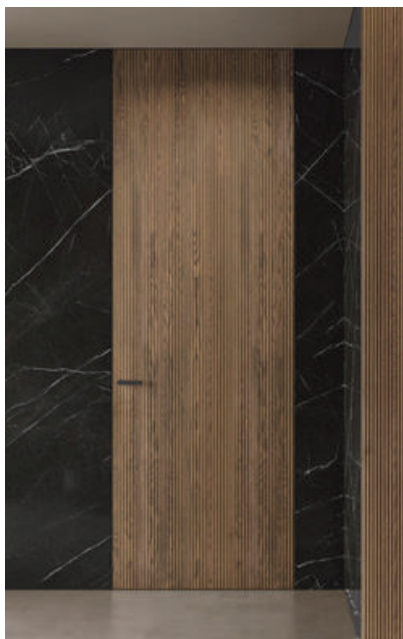

درب فریم لس

16017

16001

16008

16009

16006