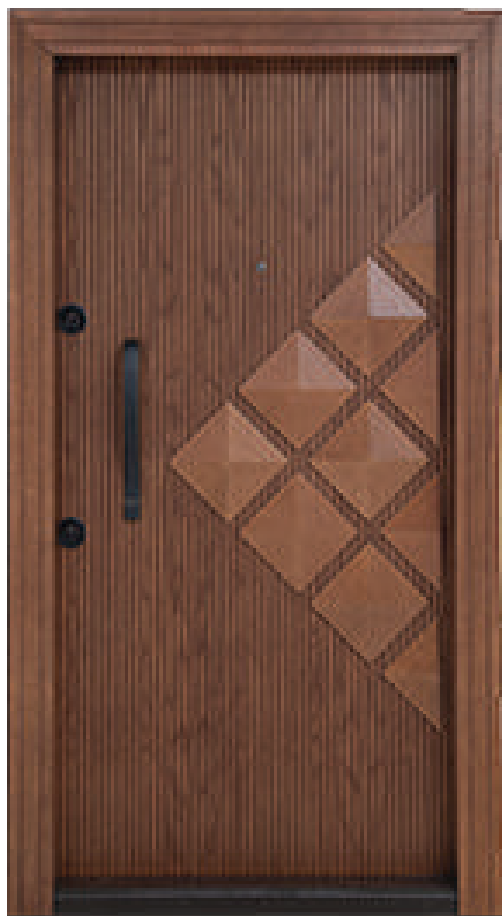

C13023

درب ضد سرقت کلاسیک

درب ضد سرقت در سال‌های اخیر تنوع گسترده‌ای چه در حیطه‌ی تجهیزات مورد استفاده و چه طراحی پیدا کرده است اما همچنان درب ضد سرقت کلاسیک طرفداران خاص خود را دارد. درب ضد سرقت کلاسیک با قرار گرفتن در یک دکوراسیون کلاسیک به ابهت و جلال فضای اداری یا خانگی کمک می‌کند. در ساخت درب ضد سرقت کلاسیک بیشتر توجه و تمرکز بر کیفیت کار است و ظاهر در درجه‌ی دوم قرار می‌گیرد. اما در نظر نگرفتن ظاهر بدان معنا نیست که این درب‌ها نمای بیرونی خوبی ندارند، بلکه در مقایسه با سایر درب‌ها از جزییات طراحی کمتری برخوردار هستند.